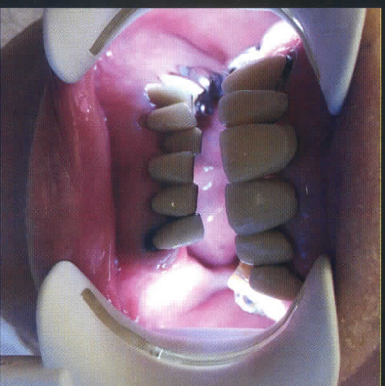

eMouth キャンペーン

期間:2016/5/23~7/20

eスウスキャンペーンセット

口腔のケアをサポートする
アンギュラライダー型 LED 照明器

口腔内観察や臼歯部の治療に使用できます

※ eBite2 の交換品を取り付けて使用することが可能です

標準価格 ¥49,800 を

特別価格

にてご提供

eスウスキャンペーンヘッド

標準価格 ¥13,000 を

特別価格

にてご提供

※ オートクレープ滅菌で繰り返し使用できます

NISSIN