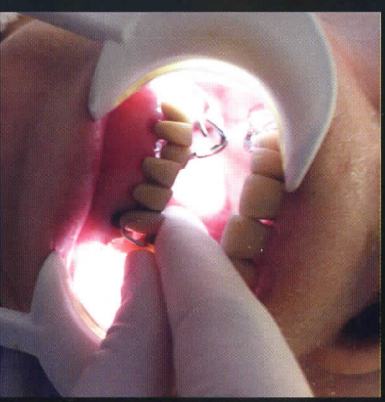

eMouth キャンペーン

期間:2016/5/23~7/20

eスウスキャンペーンセット

口腔のケアをサポートする
アンギュラライダー型 LED 照明器

口腔内観察や臼歯部の治療に使用できます

※ eBite2 の交換品を取り付けて使用することが可能です

標準価格 ¥49,800 を

特別価格

にてご提供

eスウスキャンペーンヘッド

標準価格 ¥13,000 を

特別価格

にてご提供

※ オートクレープ滅菌で繰り返し使用できます

NISSIN