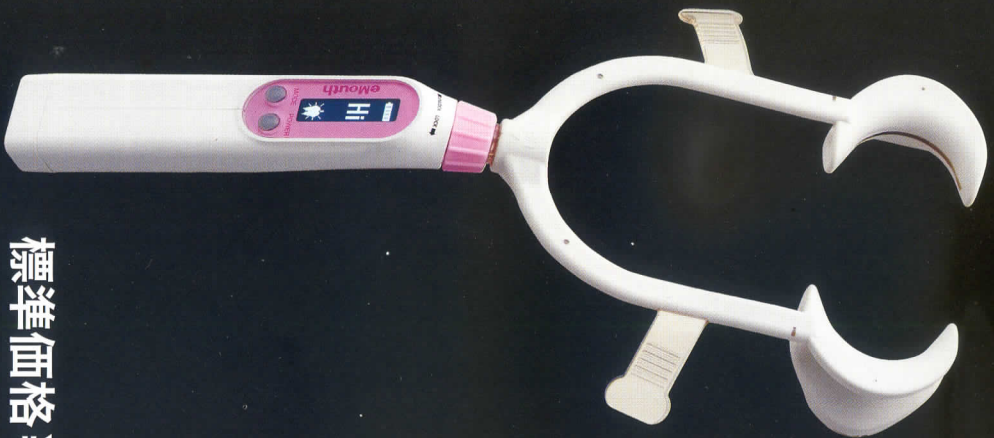

eMouth キャンペーン

期間:2016/5/23~7/20

eスウスキャンペーンセット

口腔のケアをサポートする
アンギュラライダー型 LED 照明器

口腔内観察や臼歯部の治療に使用できます

※ eBite2 の交換品を取り付けて使用することが可能です

標準価格 ¥49,800 を

特別価格

にてご提供

eスウスキャンペーンヘッド

標準価格 ¥13,000 を

特別価格

にてご提供

※ オートクレープ滅菌で繰り返し使用できます

NISSIN