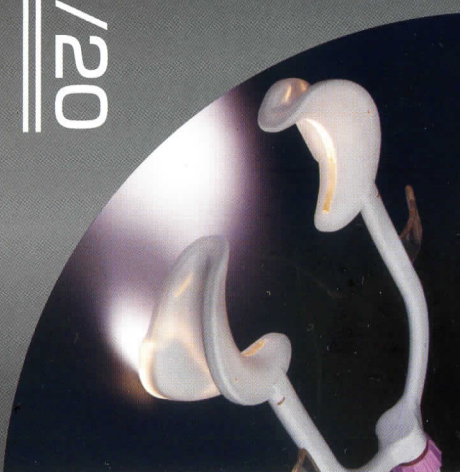

eMouth キャンペーン

期間:2016/5/23~7/20

eスウスキャンペーンセット

口腔のケアをサポートする
アンギュラライダー型 LED 照明器

口腔内観察や臼歯部の治療に使用できます

※ eBite2 の交換品を取り付けて使用することが可能です

標準価格 ¥49,800 を

特別価格

にてご提供

eスウスキャンペーンヘッド

標準価格 ¥13,000 を

特別価格

にてご提供

※ オートクレープ滅菌で繰り返し使用できます

NISSIN